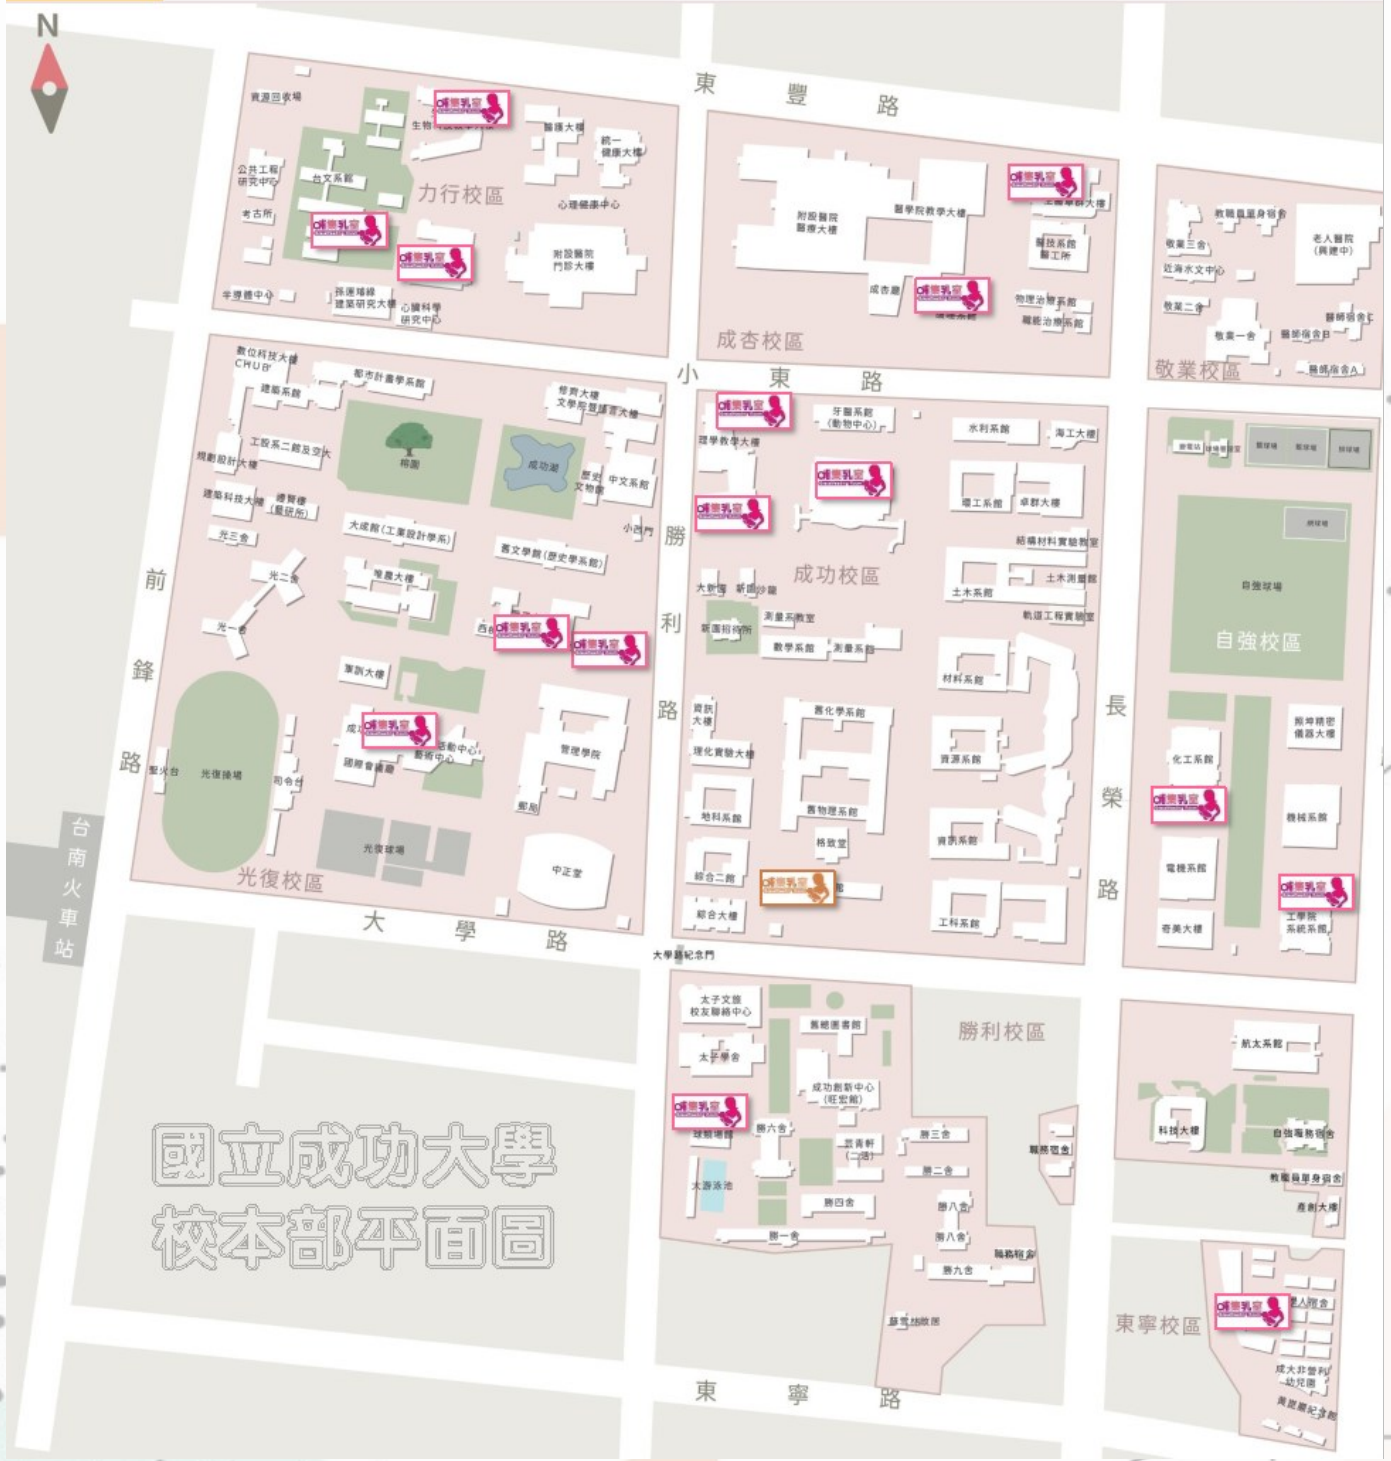

# 校園性別友善設施

Gender-friendly facilities on campus

校園友善地圖  
QR Code 掃一掃

### 國立成功大學性別友善廁所分佈位置圖

2025.12.12

國立成功大學  
校本部平面圖

備註：正在興建中或預計設置「性別友善廁所」設置位址。(詳上圖白底圖示)

光復校區		成功校區		成杏校區
國際會議廳地下1樓、光復田徑場司令台下、建築系館3樓、中正堂東北角、軍訓大樓1樓、榕園北側、中文系地下1樓		理學大樓2樓、圖書館1樓、水利系館4樓、博物館(整修中)		生醫卓群大樓1樓及2樓、護理系館地下1樓
自強校區	力行校區	勝利校區	敬業校區	東寧校區
器材室西南角、化工系館2樓	生科大樓1樓、社科院大樓南側1樓	游泳池與球類場館	敬三舍新K館2樓	東寧宿舍

《哺集乳室》

國立成功大學哺集乳室分佈位置圖

2025.12.12

國立成功大學  
校本部平面圖

光復校區	成功校區	勝利校區
國際會議廳地下1樓、雲平大樓東棟2樓衛保組&東棟3樓(2間)	理學大樓化學棟1樓&物理棟3樓、圖書館地下1樓、博物館(整修中)	游泳池與球類場館
力行校區	自強校區	成杏校區
生科大樓北棟1樓、社科院大樓南棟3樓、台文系	系統系6樓、啟端館4樓	生醫卓群大樓1樓、護理系館2樓
東寧校區		
東寧新建學生宿舍		

《婦幼優先停車位》

國立成功大學婦幼優先停車位分佈位置圖

2025.12.12

國立成功大學  
校本部平面圖

備註:

學校周邊收費停車場之婦幼停車格位皆符合公告規定，大學路地下停車場設有3個、勝利委外停車場設有2個、校友會館地下停車場設有6個（位置詳上圖淺咖色圖示）

光復校區		成功校區	勝利校區
雲平大樓西棟 B2、光二舍西側停車空間、修齊大樓 B2、唯農大樓東側停車空間、都計系館 B2		理學大道物理二館旁	勝六舍南側
自強校區	力行校區	成杏校區	東寧校區
奇美大樓 B2、化工系館 B2	生科院大樓 B2、社科院大樓 B1	物治系南北側、生醫卓群大樓 B2	東寧宿舍 C 棟 B1、